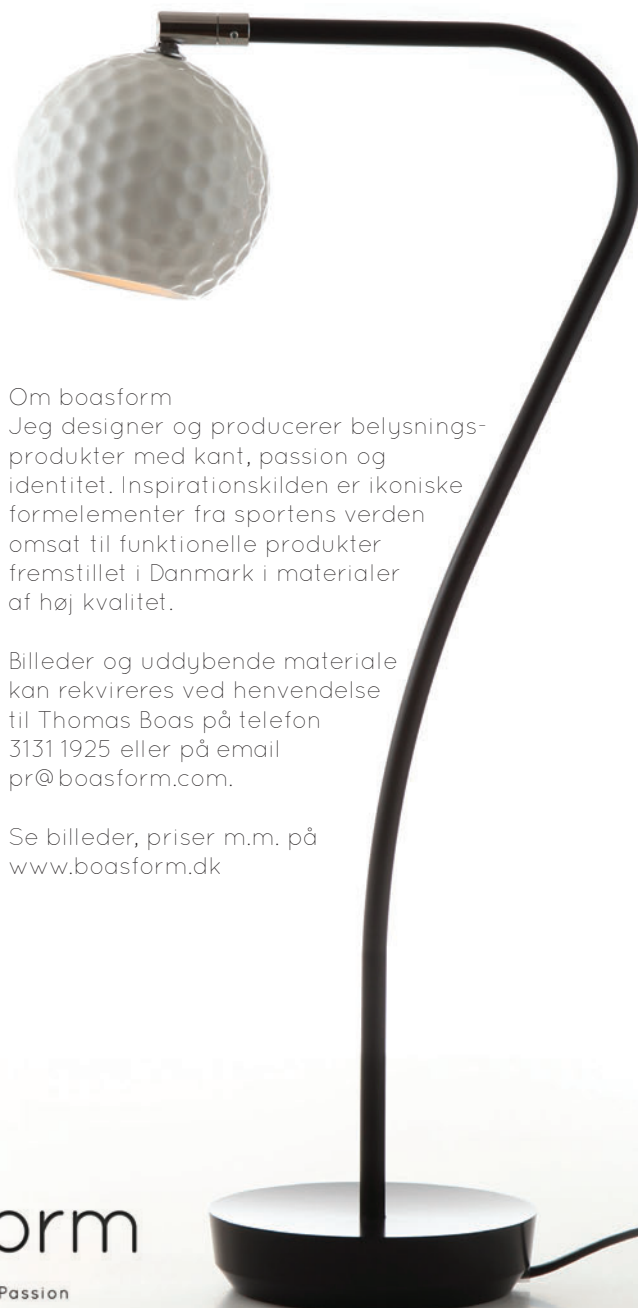

Om boasform
Jeg designer og producerer belysningsprodukter med kant, passion og identitet. Inspirationskilden er ikoniske formelementer fra sportens verden omsat til funktionelle produkter fremstillet i Danmark i materialer af høj kvalitet.

Billeder og uddybende materiale kan rekvireres ved henvendelse til Thomas Boas på telefon 3131 1925 eller på email pr@boasform.com.

Se billeder, priser m.m. på www.boasform.dk

boas|form
Illuminate Your Passion