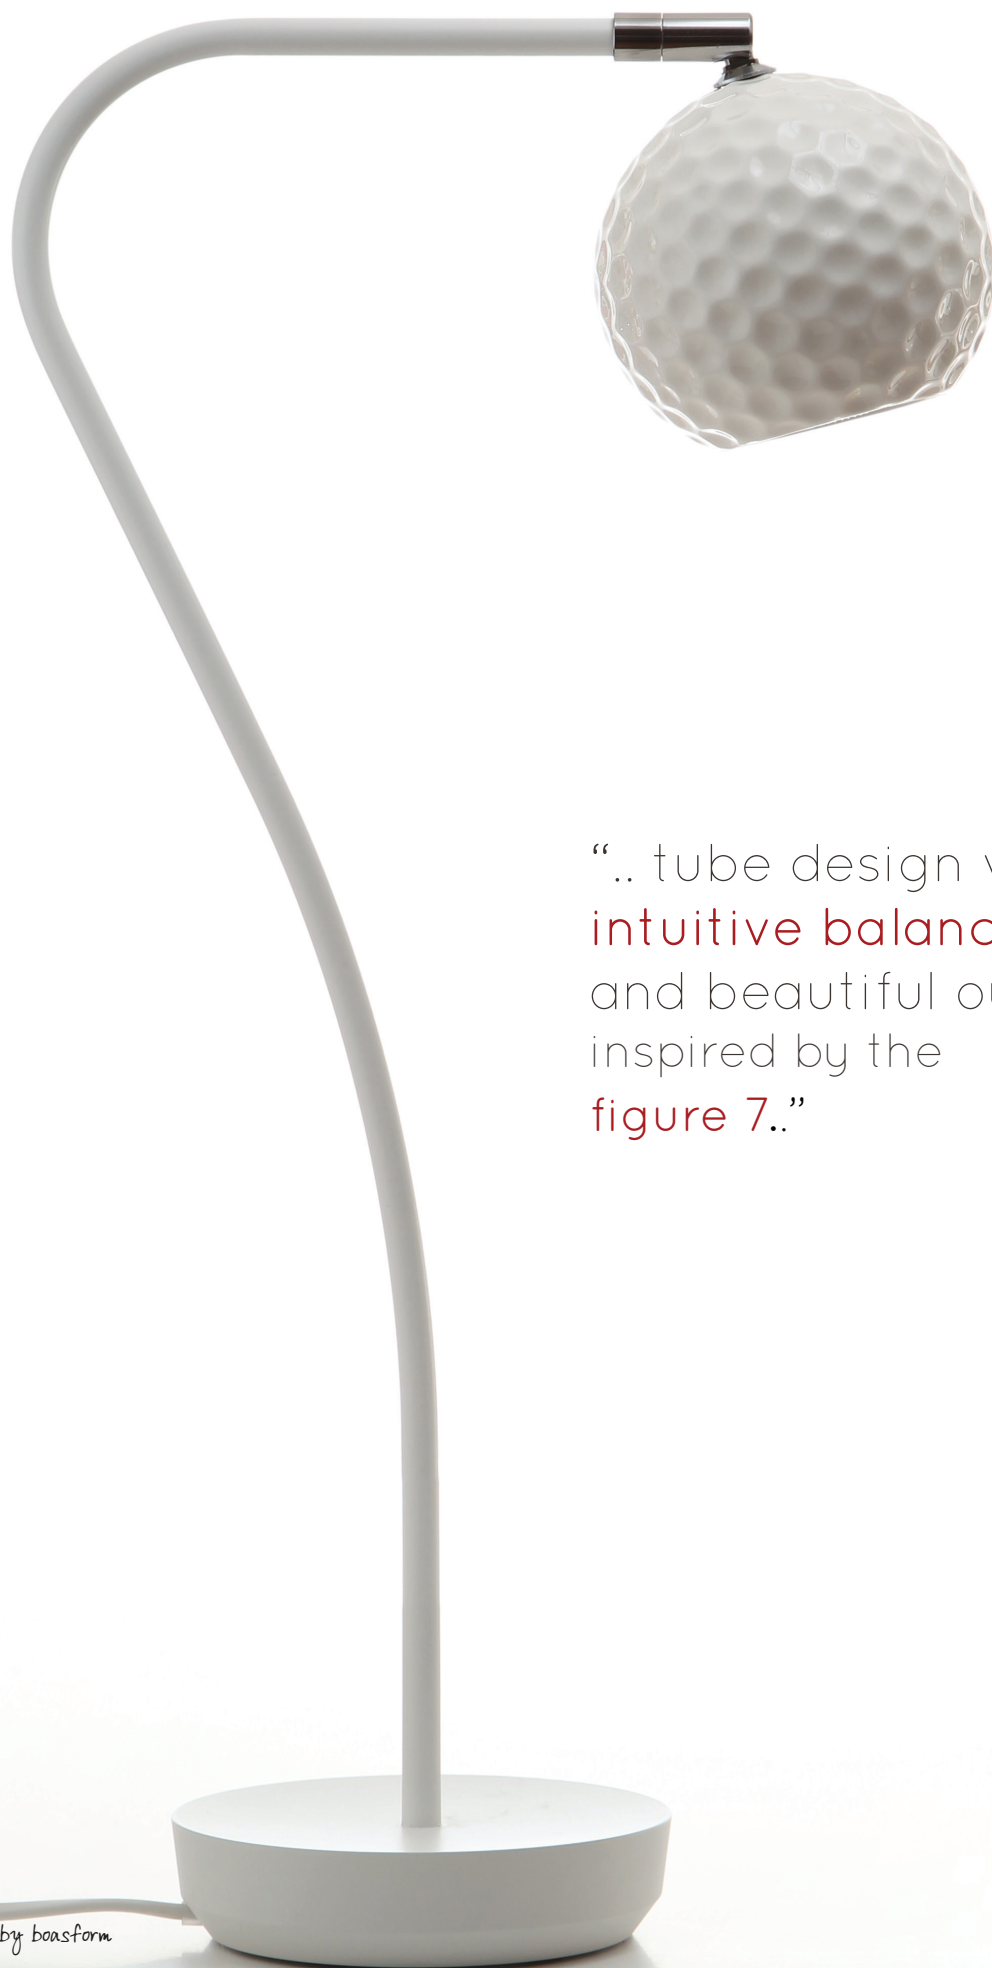

“.. tube design with
intuitive balance
and beautiful outline
inspired by the
figure 7..”