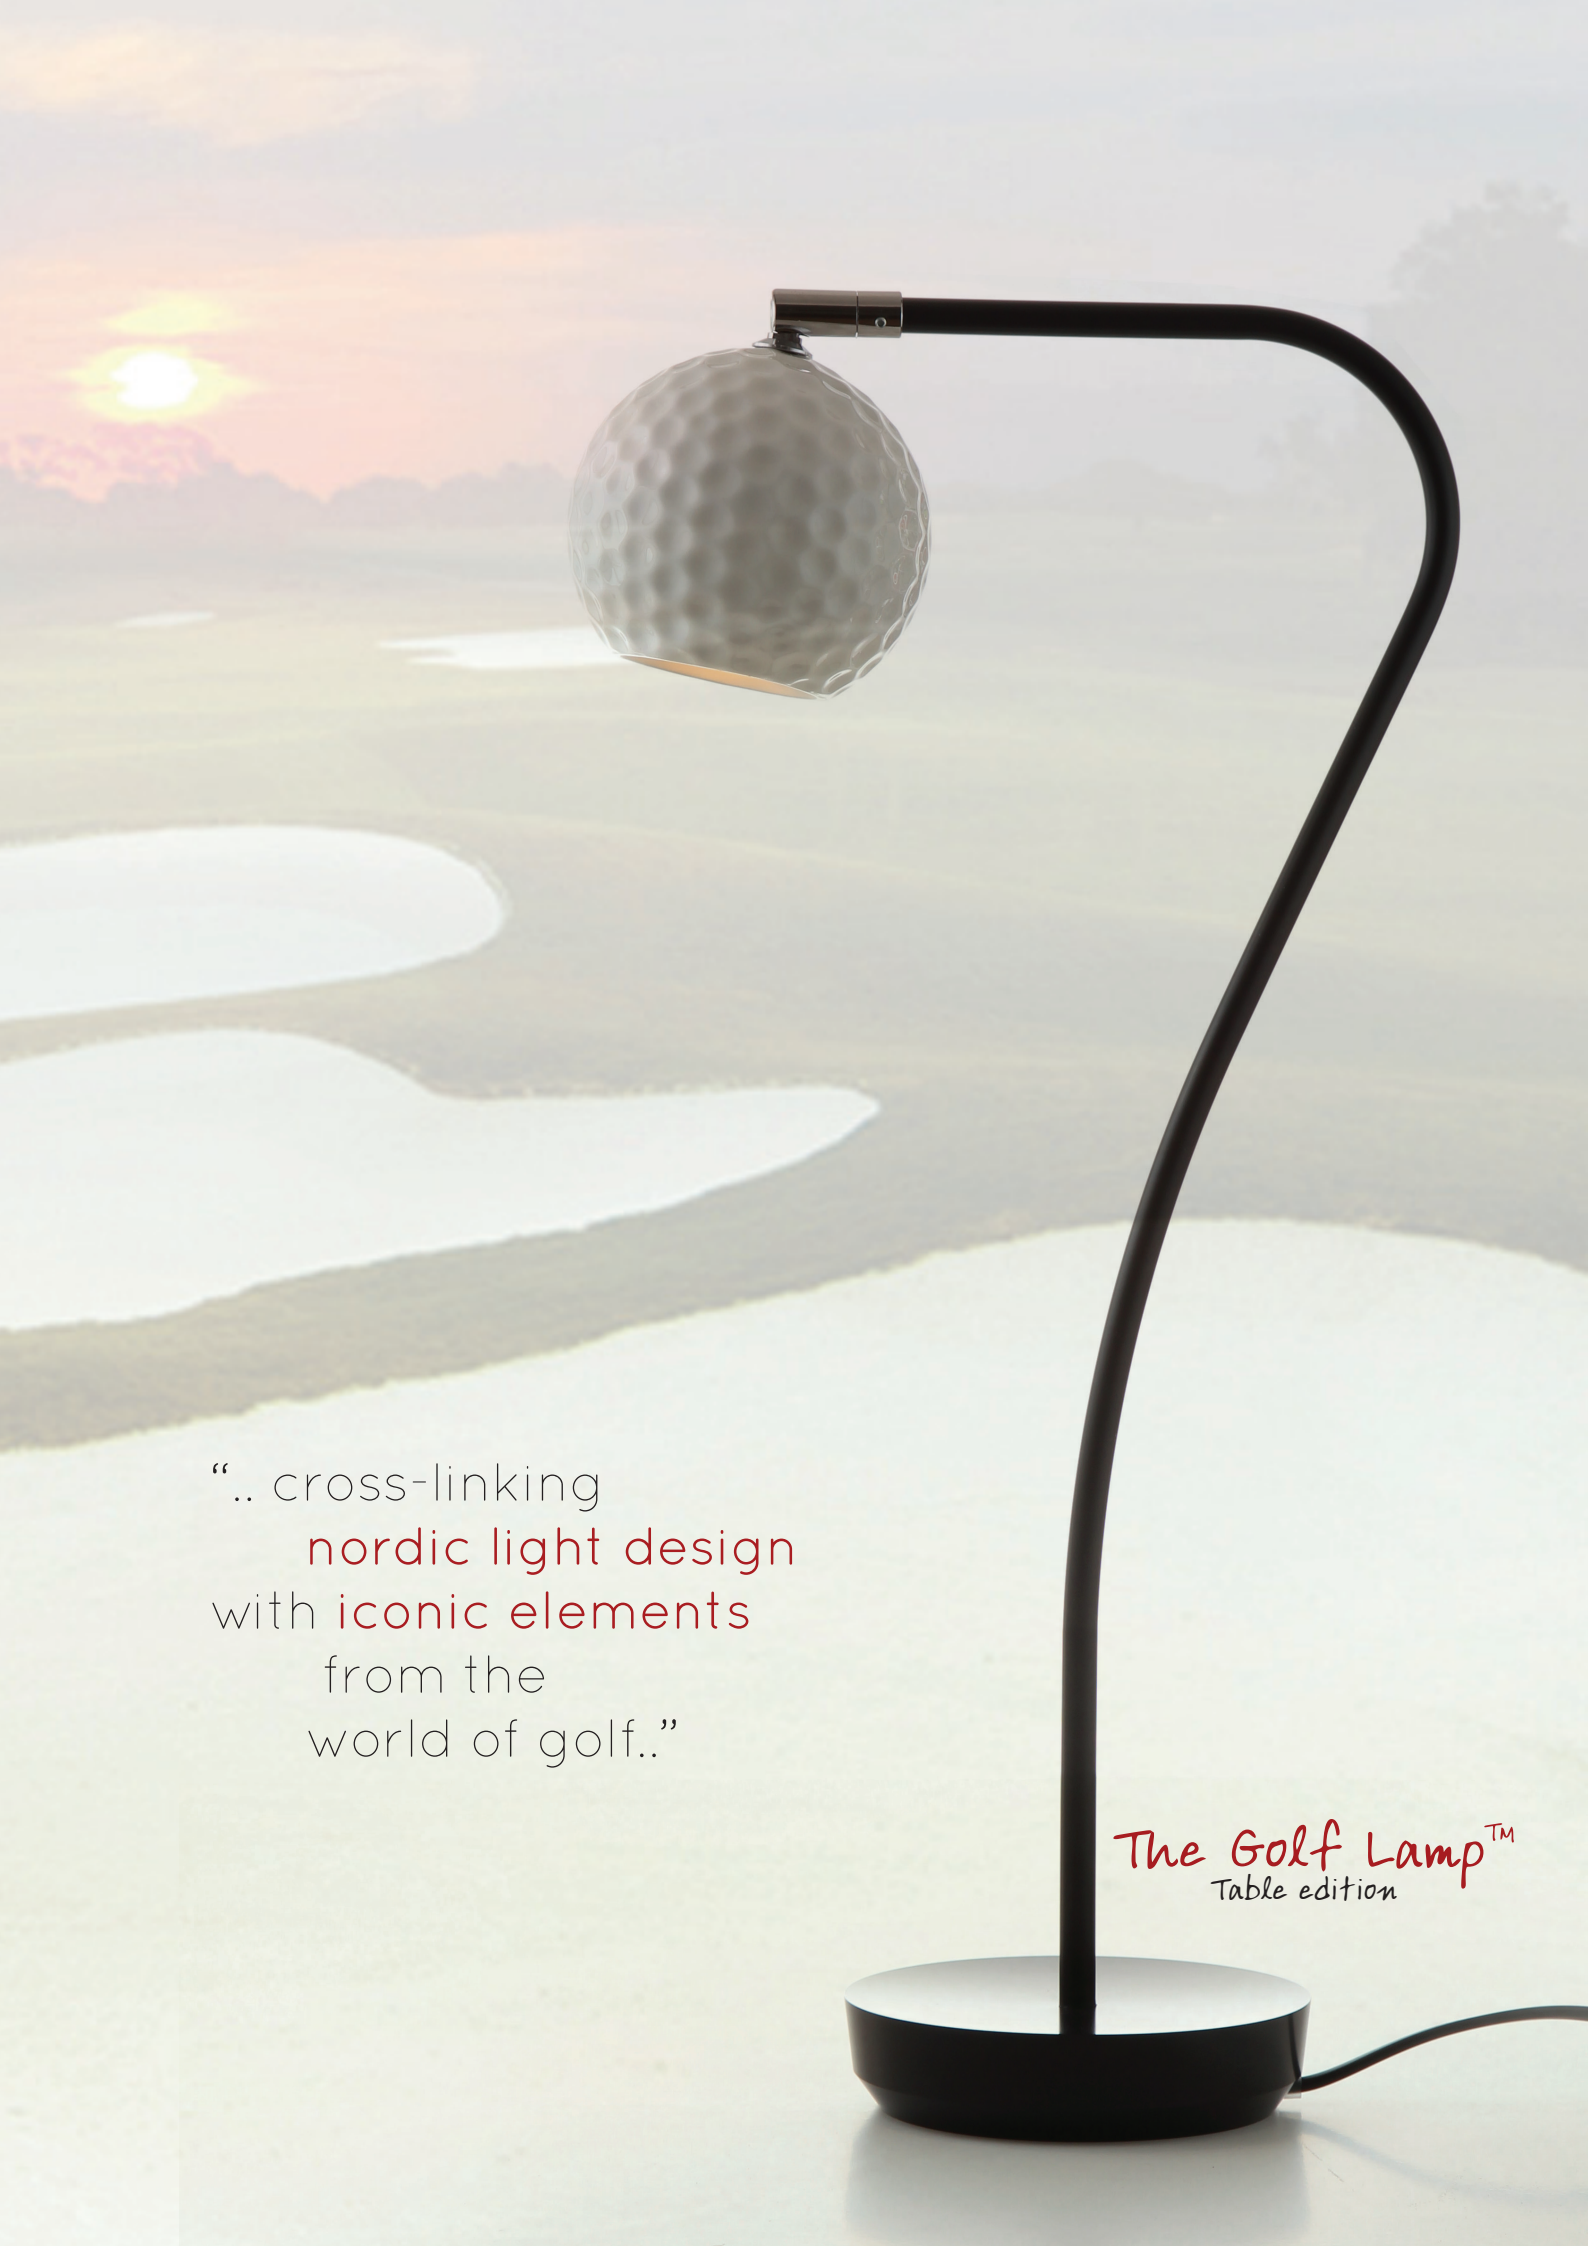

“.. cross-linking
nordic light design
with iconic elements
from the
world of golf..”

The Golf Lamp™
Table edition