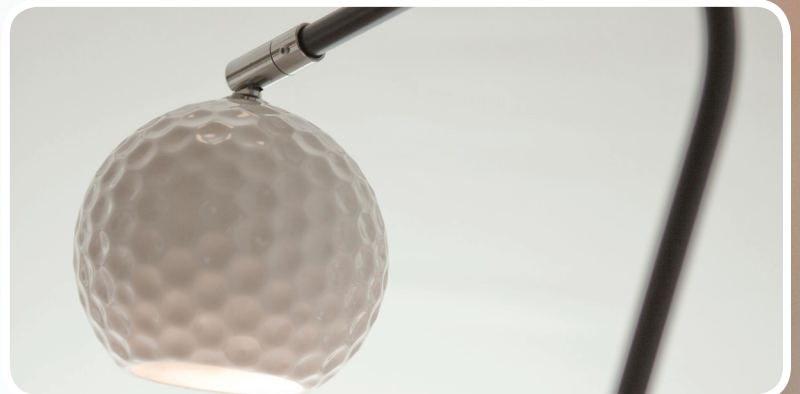

køb *The Golf Lamp*™ på www.boasform.dk